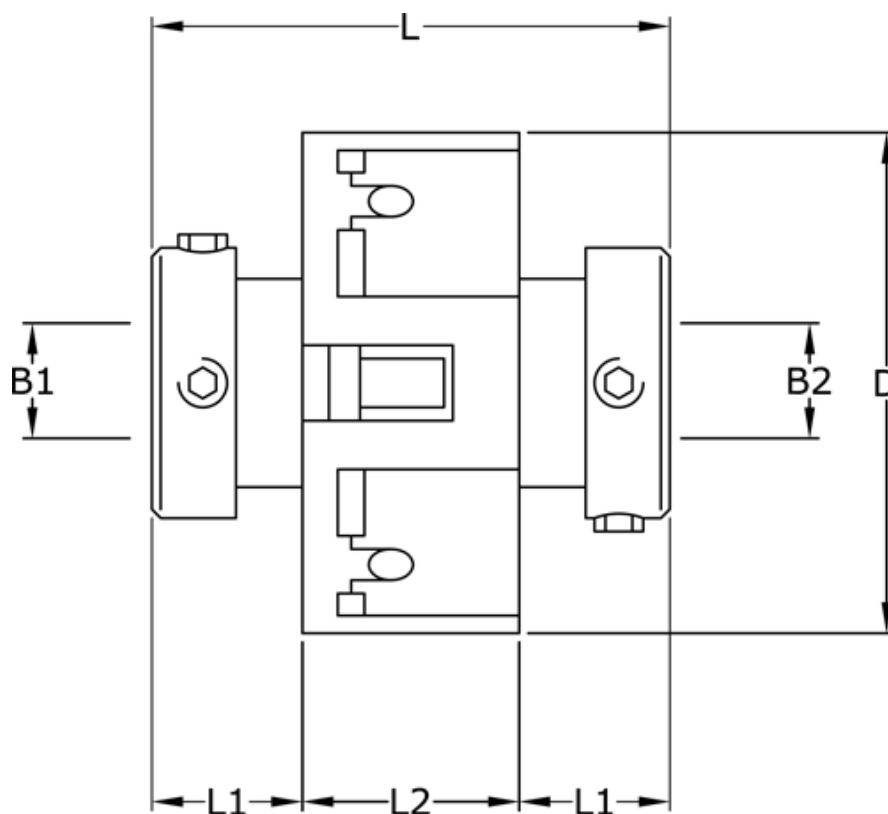

Varenummer: 3322203704245
Beskrivelse: Uni-Lat kobling str. 203.70.42.45
med pinolskrue, boring 16/18 mm

Mål

B1	= 16
B2	= 18
D	= 70
L	= 74.0
L1	= 28.5
L2	= 17.0
Skrue	= M6